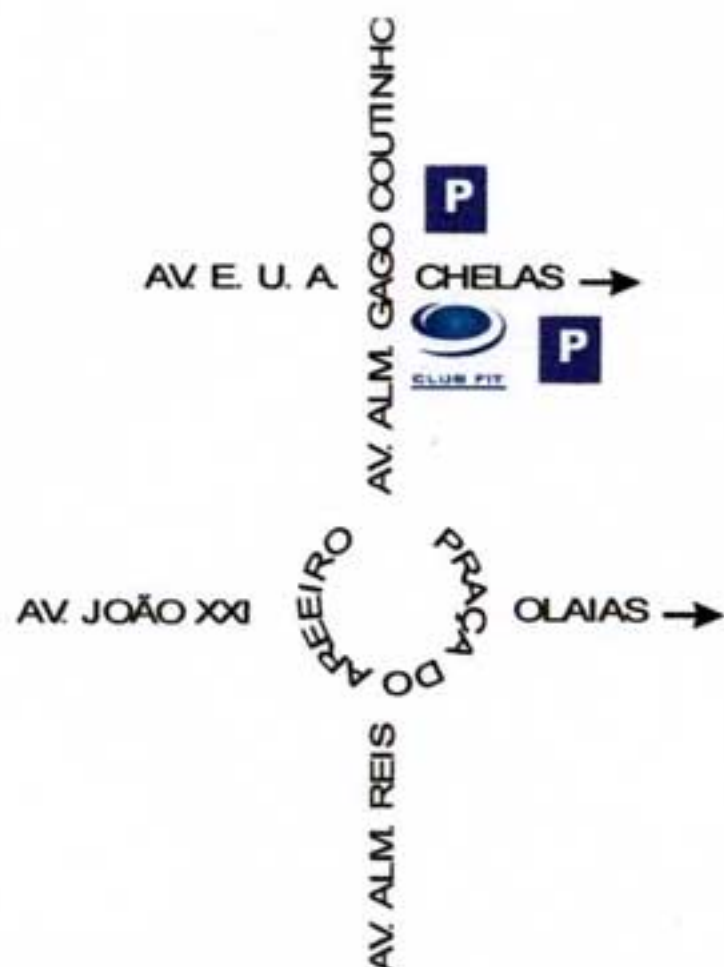

Venha conhecer-nos e sinta a diferença.

Porque o seu corpo é a nossa prioridade.

Entregue-se...

Temos ao vosso dispor várias alternativas de adesão:

- Com participação total da empresa aos seus trabalhadores;
- Com participação parcial;
- Sem participação da empresa.

Em estudo efectuado em Maio, o CLUB FIT foi o único Health Club de Lisboa a ter nota positiva. Venha saber porquê!

Sem outro assunto de momento, sempre disponíveis para eventuais esclarecimentos, renovamos os nossos cumprimentos e subscrevemo-nos com elevada consideração e estima, deixando desde já um convite para que venham conhecer as instalações pessoalmente ou visitar-nos em www.clubfit.pt.

Atenciosamente